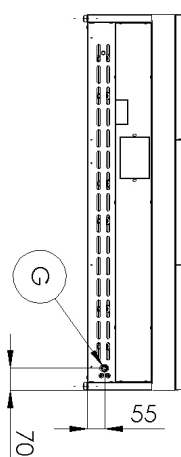

Technický list

Technický výkres

Sporák plynový

Model

SPS 7012 G

Sap kód

00014780

Skupina artiklů

Sporáky