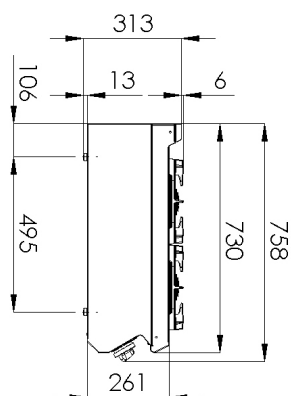

Technický list

Technický výkres

Sporák plynový

Model

SPS 7012 G

Sap kód

00014780

Skupina artiklů

Sporáky