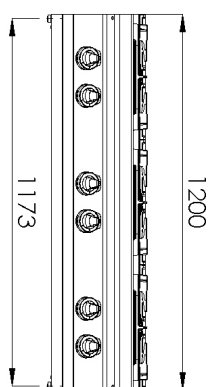

Technický list

Technický výkres

Sporák plynový

Model

SPS 7012 G

Sap kód

00014780

Skupina artiklů

Sporáky